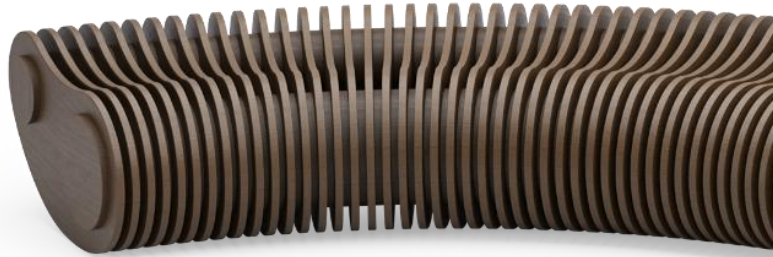

BANCO
INFINITO

BRETON