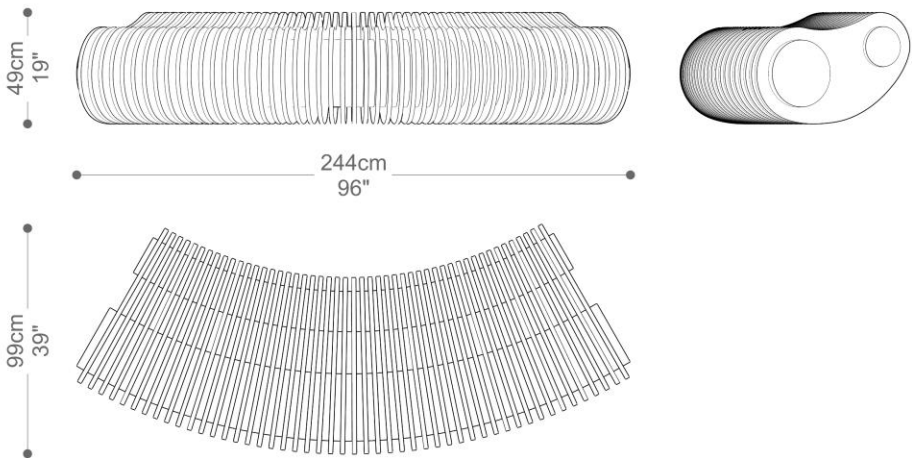

Banco

BANCO
INFINITO

BRETON