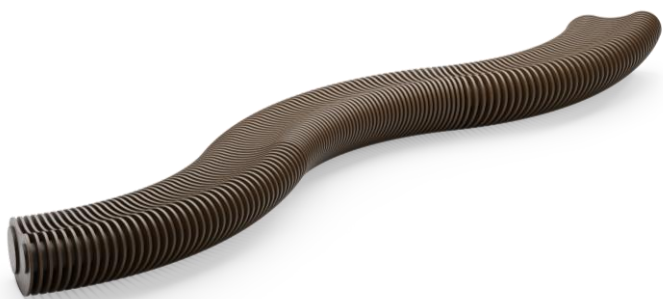

Diferenciais:

- Modular, permitindo combinação;
- Medidas especiais disponíveis, mediante consulta.

BANCO
INFINITO

BRETON

 Estrutura e detalhes laterais laqueados ou laminados em madeira. Medidas especiais disponíveis sob consulta.

Medidas podem apresentar leves variações. Nos reservamos o direito de efetuar essas alterações sem consulta prévia.

 Structure and side details finished in lacquer paint or wood veneer. Custom sizes available, upon request.